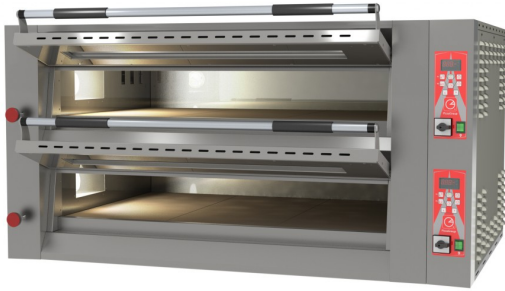

Pizzauuni Pyralis Up Digitaali

Digitaalinen ohjaus.Uuneja saa 1 tai 2 kerroksisena.

Lisävarusteena jalusta, huuva, pyörät .

Luukun avaus alhaalta ylöspäin.

Malli
Mitat
Pizza /kpl
Teho kw/400v

D4
1090x1010x400mm
4xø30/34cm
6,6

D6
1090x1360x400mm
6xø30/34cm
8,9

D6L
1440x1010x400mm
6xø30/34cm
9

D9
1440x1360x400mm
9xø30/34cm
13,3

D8
1090x1010x720mm
8xø30/34cm
13,2

D12
1090x1360x720mm
12xø30/34cm
17,76

D12L
1440x1010x720mm
12*ø30/34cm
18

D18
1440x1360x720mm
18xø30/34cm
26,64